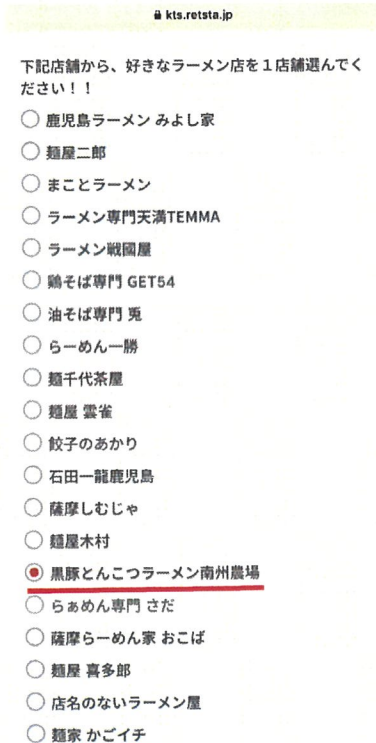

# アプリ投票の手順

1

KTS 鹿児島テレビ

新規会員登録

ログイン

あとで登録する

アプリをダウンロードし  
新規会員登録をタップ

4

KTSアプリを開き  
赤丸（立候補店舗アプリ投票）  
の画面をタップ

2

新規登録

TV-FAN BASEアカウントと連携して登録

アプリアカウントで登録

※個人情報の取り扱いはこちらの「プライバシーポリシー」をご確認ください。

利用規約

プライバシーポリシー

アプリアカウントで  
登録をタップ

5

下へスクロールすると選択画面  
が出てくるので  
黒豚とんこつラーメン  
南州農場を選択

3

新規会員登録

ニックネーム\*

メールアドレス\*

パスワード\* (6-12桁の半角英数字)

半角英数字を入力してください

パスワードの確認\*

半角英数字を入力してください

生年月日

未選択

※誕生日を入力するとお誕生日にプレゼントポイントがもらえます。  
※後からも入力可能ですが、一度入力すると変更はできません。

防災・天気情報取得エリア\*

未選択